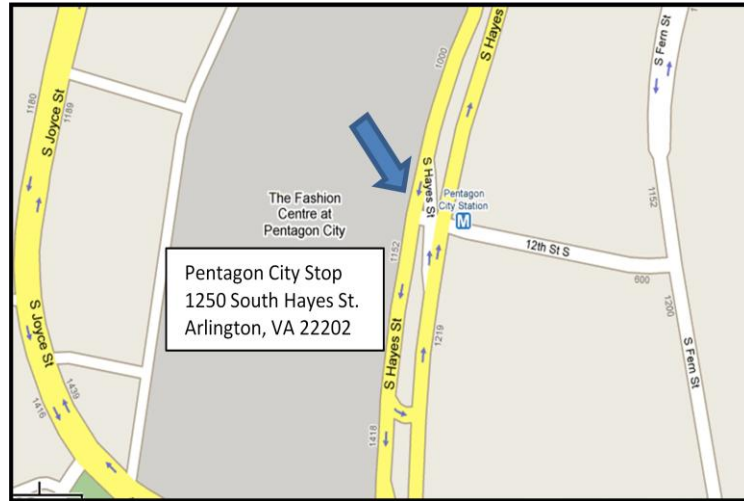

Pentagon City Stop